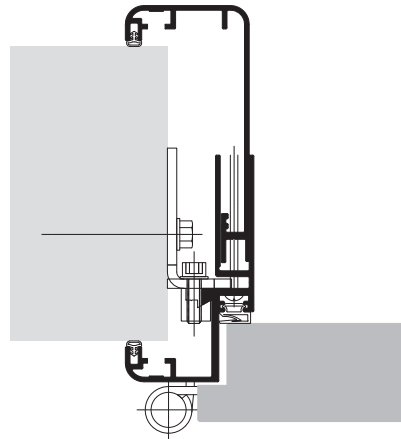

Aluminiumzarge Serie Modernline
für gefälzte Türen