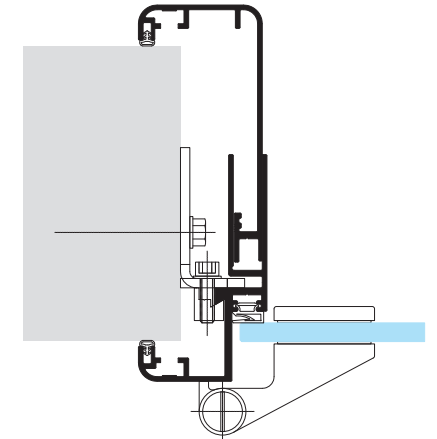

Aluminiumzarge Serie Modernline
für Ganzglastüren

Dies ist nur eine Auswahl möglicher Zargentypen unseres Zargenpartners Küffner. Weitere Varianten finden Sie unter www.kueffner.de