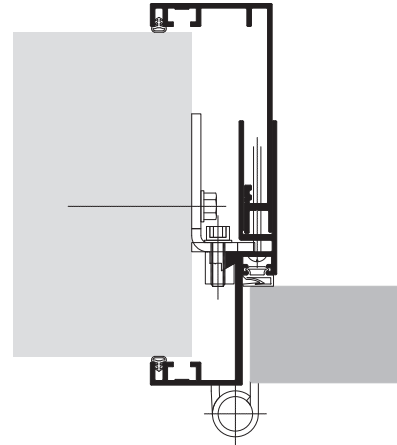

Aluminiumzarge Serie Hardline
für stumpfe Türen