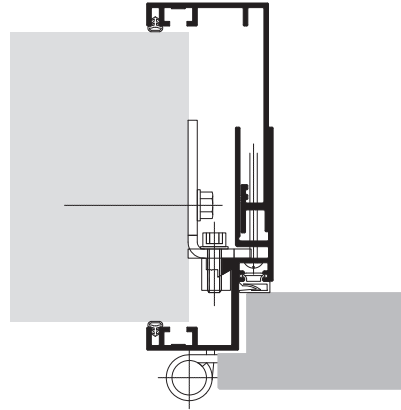

Türschließer:

Optional:

- Türschließer mit Gleitschiene und Feststeller

Türausschnitte:

- Glasausschnitte und Bullaugen ganz nach Kundenwunsch integrierbar

Zargen:

Aluminiumzarge Serie Hardline
für gefälzte Türen