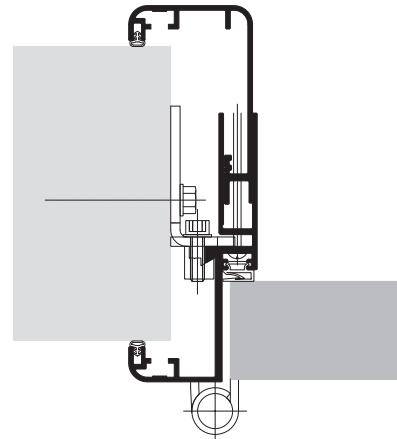

Aluminiumzarge Serie Modernline
für stumpfe Türen